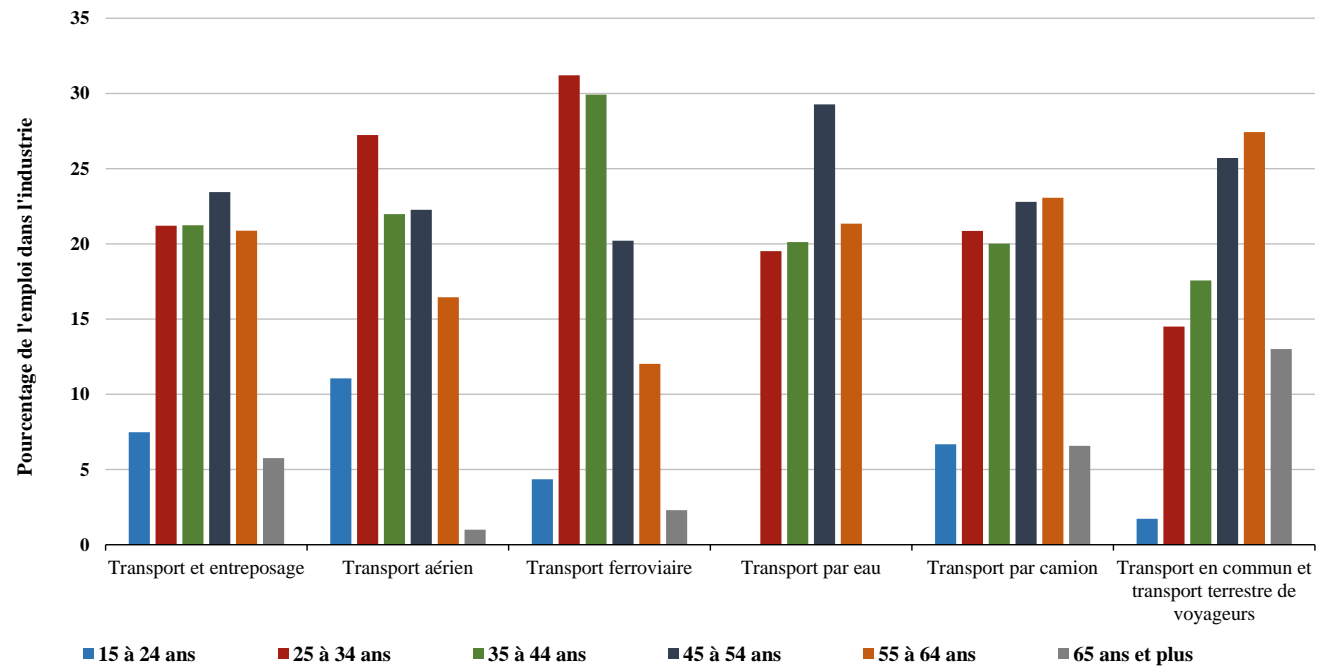

Figure EC15 : L'emploi dans les modes de transport au Canada, selon le groupe d'âge, 2022

By age group	Transport et entreposage	Transport aérien	Transport ferroviaire	Transport par eau	Transport par camion	Transport en commun et transport terrestre de voyageurs
15 à 24 ans	7.5	11.1	4.3	N/D	6.7	1.7
25 à 34 ans	21.2	27.2	31.2	19.5	20.9	14.5
35 à 44 ans	21.2	22.0	29.9	20.1	20.0	17.6
45 à 54 ans	23.4	22.3	20.2	29.3	22.8	25.7
55 à 64 ans	20.9	16.5	12.0	21.3	23.1	27.4
65 ans et plus	5.8	1.0	2.3	N/D	6.6	13.0

Tableau EC15 : L'emploi dans les modes de transport au Canada, par catégories d'âge, 2022

Source: Statistique Canada, Enquête sur la population active (EPA), tableau spécial